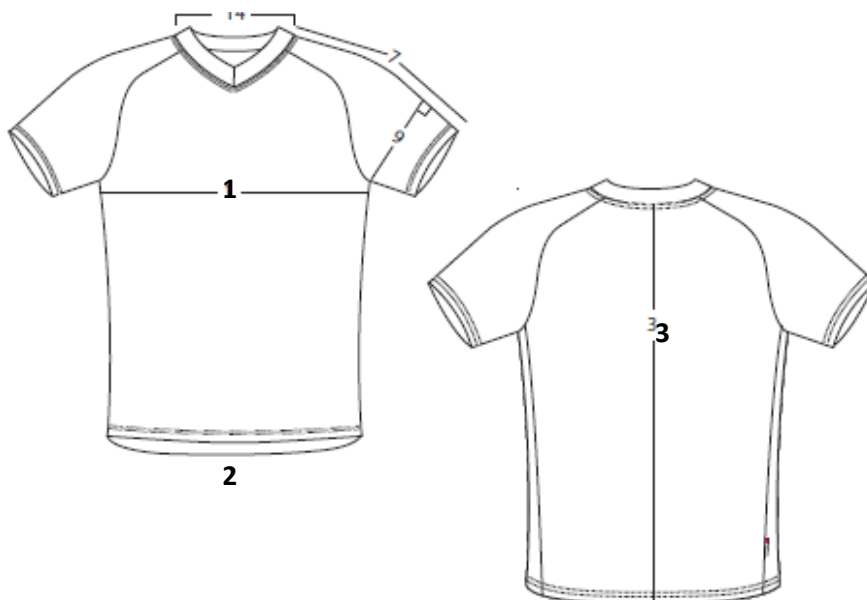

UNISEX T-SHIRT

Størrelse

1. ½ Brystvidde (cm)
2. ½ Bundvidde (cm)
3. Længde bag (cm)

S	M	L	XL	XXL
		*		
52	54	56	58	60
50	52	54	56	58
67	69	71	73	75